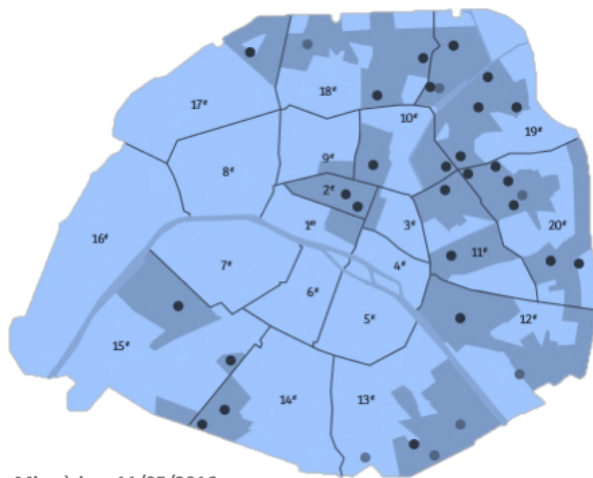

Adresse postale : 2 rue Henri Chevreau
Accès piétons : 85 bis rue Ménilmontant
75020 Paris / M° Ménilmontant
Tél : 01 47 97 62 81
relaismenilmontant@gmail.com
www.relaismenilmontant.jimbo.com
Président : Daniel Duchemin
Directeur : Pascal Morabito

Étincelles

65 rue des Haies
75020 Paris / M° Buzenval ou Avron
Tél : 01 43 71 0545
accueil@etincelles20eme.org
www.etincelles20eme.org
Président : Eric Saint Alary
Directeur : Vincent Lacote

Soleil Saint Blaise

7square Vitruve 75020
75020 Paris / T3b Marie de Miribel
Tél : 01 44 93 0072
soleilblaise@free.fr
www.soleilblaise.free.fr
Président : Claude Dufrenoy
Directeur : Olivier Vidick

Légende

- Centre équipé d'une structure petite enfance (halte-garderie, multi-accueil)
- Équipé d'un EPN (espace public numérique)

20^e

La Maison du Bas Belleville

126 bd de Belleville
75020 Paris / M° Belleville
Tél : 01 43 66 6456
maison.bas-belleville@groupe-sos.org
www.maisonbasbelleville.org
Présidente : Caroline Crochard
Directrice : Sarah Feyt (à compter du 31/05)

AOCSA - La 20ème Chaise

38 rue des Amandiers
75020 Paris / M° Père Lachaise
Tél : 01 43 49 0249
accueil@la20emechaise.org
www.la20emechaise.org
Président : Yanic Gornet
Directeur : Stéphane Nicolai

Annam

centre géré par la CAF de Paris
4 rue d'Annam
75020 Paris / M° Gambetta
Tél : 01 47 97 8919
as-cs-annam-charenton.cafparis@caf.cnafmail.fr
www.caf.fr
Cadre territorial : Farid Atamna

Mise à jour 11/05/2016

ANNUAIRE DES CENTRES SOCIAUX & SOCIOCULTURELS PARISIENS

2^e

La Clairière ● ●

60 rue Greneta
75002 Paris / M° Sentier
Tél : 01 42 36 8244
centre.social@laclairiere.org
www.laclairiere.org
Président : Christian Dubreuil
Directrice : Chansia Euphrosine
Adjoint : Douglas Courtois

10^e

Aires10 ●

2 rue du Buisson Saint Louis
75010 Paris / M° Goncourt
Tél : 01 42 02 8250
aires10@aires10.net
www.aires10.net
Président : Alain Martial
Directeur : Charly Ferret

11^e

Solidarité Roquette ●

47 rue de la Roquette
75011 Paris / M° Bastille ou Voltaire
Tél : 01 49 23 8150
solidariteroquette@sfr.fr
www.solidariteroquette.fr
Présidente : Anne Trebucq
Directrice : Marie - Line Benoit Hervé

12^e

Relais59 ● ●

1 rue Hector Malot
75012 Paris / M° Gare de Lyon
Tél : 01 43 43 2082
csrelais59@free.fr
www.csrelais59.org
Président : Michel Deyme
Directrice : Souad Hachani

Cerise

46 rue Montorgueil
75002 Paris / M° Les Halles
Tél : 01 42 21 3991
anne-valerie.desprez@centrecerise.com
www.centrecerise.com
Président : Patrice Cavalier
Directrice : Delphine Roux-Braz

Le Pari's des Faubourgs

Adresse postale : 107 bis rue du Faubourg
Saint-Denis 75010 Paris
accès piétons : 12 rue Léon Schwartzberg
75010 Paris / M° Gare de l'Est.
Tél : 01 45 23 3487
accueil@lepfb.net
www.lepfb.net
Présidente : Christine Muschalek
Directeur : Thomas Lecolley

Le Picoulet ● ●

59 rue de la Fontaine au Roi
75011 Paris / M° Goncourt
Tél : 01 48 06 7031
direction@picoulet.org
www.picoulet.centres-sociaux.fr
Présidente : Annette Guerin
Directrice : Isabelle Pielli

Charenton

centre géré par la CAF de Paris
295 rue de Charenton
75012 Paris / M° Porte de Charenton
Tél : 01 43 07 4910
as-cs-annam-charenton.cafparis@caf.cnafmail.fr
www.caf.fr
Cadre territorial : Farid Atamna