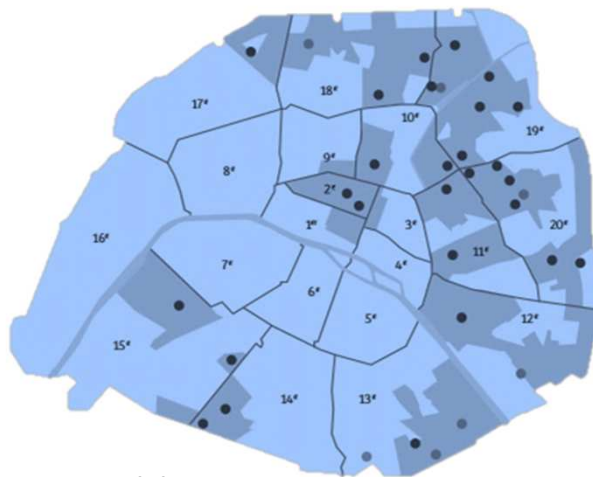

Correspondance: 83 rue de Ménilmontant
Accès piétons : 85 bis rue Ménilmontant
75020 Paris / M° Ménilmontant
Tél : 01 47 97 62 81
relaismenilmontant@gmail.com
www.relaismenilmontant.jimbo.com
Président : Daniel Duchemin
Directeur : Pascal Morabito

Étincelles

65 rue des Haies
75020 Paris / M° Buzenval ou Avron
Tél : 01 43 71 0545
accueil@etincelles20eme.org
www.etincelles20eme.org
Président : Eric Saint Alary
Directeur: Vincent Lacote

Soleil Saint Blaise

7square Vitruve 75020
75020 Paris / T3b Marie de Miribel
Tél : 01 44 93 0072
soleilblaise@free.fr
www.soleilblaise.free.fr
Président : Claude Dufrenoy
Directeur : Olivier Vidick

Légende

- Centre équipé d'une structure petite enfance (halte-garderie, multi-accueil)
- Équipé d'un EPN (espace public numérique)

20^e

La Maison du Bas Belleville

126 bd de Belleville
75020 Paris / M° Belleville
Tél : 01 43 66 6456
maison.bas-belleville@groupe-sos.org
www.maisonbasbelleville.org
Présidente : Caroline Crochard
Directrice : Sarah Feyt

AOCSA - La 20ème Chaise

38 rue des Amandiers
75020 Paris / M° Père Lachaise
Tél : 01 43 49 0249
accueil@la20emechaise.org
www.la20emechaise.org
Président : Yanic Gornet
Directeur : Stéphane Nicolai

Annam

centre géré par la CAF de Paris
4 rue d'Annam
75020 Paris / M° Gambetta
Tél : 01 47 97 8919
as-cs-annam-charenton.cafparis@caf.cnafmail.fr
www.caf.fr
Cadre territorial : Véronique Arnould

Mise à jour 24/05/2017

ANNUAIRE DES CENTRES SOCIAUX & SOCIOCULTURELS PARISIENS

2^e

La Clairière ● ●

60 rue Greneta
75002 Paris / M° Sentier
Tél : 01 42 36 8244
centre.social@laclairiere.org
www.laclairiere.org
Président : Christian Dubreuil
Directrice : Chansia Euphrosine
Adjoint : Douglas Courtois

10^e

Aires 10 ●

2 rue du Buisson Saint Louis
75010 Paris / M° Goncourt
Tél : 01 42 02 8250
aires10@aires10.net
www.aires10.net
Présidente: Marie Chatelier
Directeur : Charly Ferret

11^e

Solidarité Roquette ●

47 rue de la Roquette
75011 Paris / M° Bastille ou Voltaire
Tél : 01 49 23 81 50
solidariteroquette@sfr.fr
www.solidariteroquette.fr
Présidente : Anne Trebucq
Directrice : Marie - Line Benoit Hervé

12^e

Relais 59 ● ●

1 rue Hector Malot
75012 Paris / M° Gare de Lyon
Tél : 01 43 43 2082
csrelais59@free.fr
www.csrelais59.org
Président : Michel Deyme
Directrice : Souad Hachani

Cerise

46 rue Montorgueil
75002 Paris / M° Les Halles
Tél : 01 42 21 3991
anne-valerie.desprez@centrecerise.com
www.centrecerise.com
Présidente : Marie-Bernard Delom
Directrice : Delphine Roux-Braz

Le Pari's des Faubourgs

Adresse postale : 107 bis rue du Faubourg
Saint-Denis 75010 Paris
accès piétons : 12 rue Léon Schwartzberg
75010 Paris / M° Gare de l'Est.
Tél : 01 45 23 34 87
accueil@lepfb.net
www.lepfb.net
Présidente : Marc Victor
Directeur : Thomas Lecolley

Le Picoulet ● ●

59 rue de la Fontaine au Roi
75011 Paris / M° Goncourt
Tél : 01 48 06 70 31
direction@picoulet.org
www.picoulet.centres-sociaux.fr
Président : Jacques Cuhe
Directeur : Sébastien Manier

Charenton

centre géré par la CAF de Paris
295 rue de Charenton
75012 Paris / M° Porte de Charenton
Tél : 01 43 07 4910
as-cs-annam-charenton.cafparis@caf.cnafmail.fr
www.caf.fr
Cadre territorial : Véronique Arnould